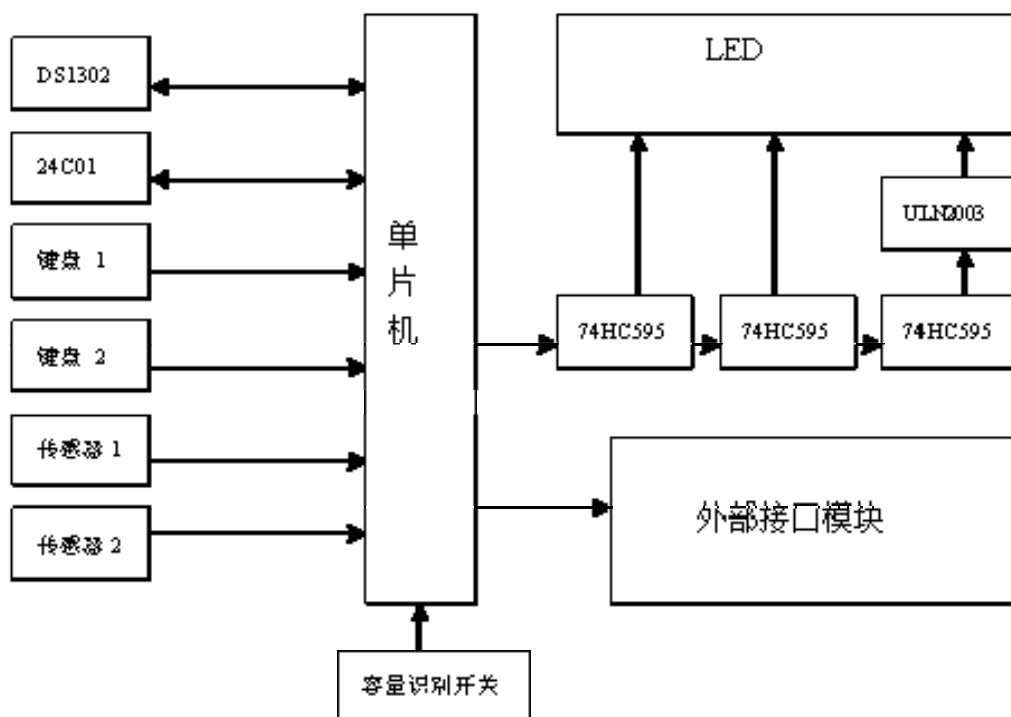

上海海尔集成电路热水器控制系统方案

我们所开发的热水器控制板